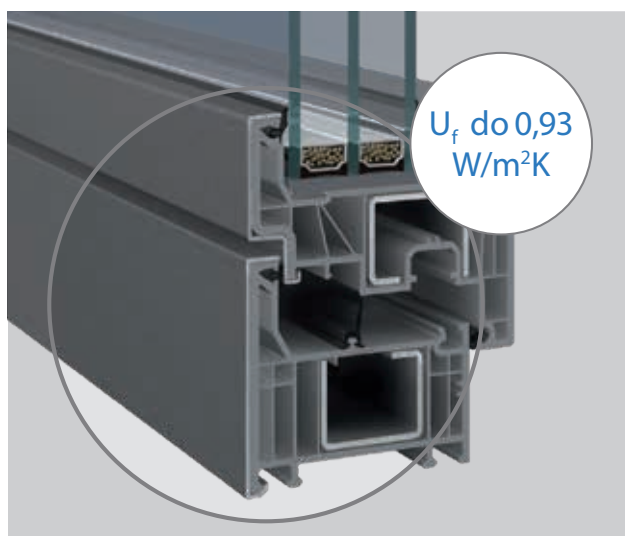

Spreman na sve izazove: moderan dizajn bez kompromisa

Razlike između prozora Elegant i aluminijskih prozora vizualno se zapravo uopće ne primjećuju – obje izvedbe domu pružaju stilski, elegantan i moderan dojam.

Elegant s aluminijskom oblogom