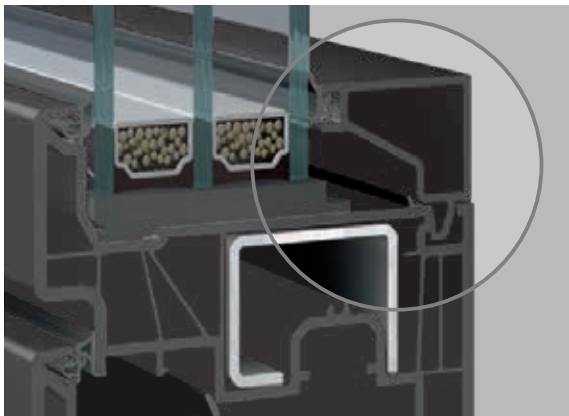

Elegantna, tanka, ravnih linija - tehnologija budućnosti u dizajnu nove generacije

Izrađen od ekološkog materijala EcoPowerCore koji se može reciklirati, prozorski sustav profila Elegant odlikuje se izvrsnim karakteristikama te predstavlja ekološki prihvatljivu alternativu aluminijskim prozorima koja nudi vrhunsku toplinsku izolaciju: U_f do $0,93 \text{ W/m}^2\text{K}$. S dubinom ugradnje od tek 76 mm sustav je dorastao svim zahtjevima, kako kod novogradnje tako i kod renoviranja. Tako Elegant iznova definira budućnost prozora.

Minimalistički izgled

Za suvremeni i premium izgled prozorskog profila Elegant pobrinuo se inteligentni sustav. Zahvaljujući uskoj ravnoj izvedbi, uskim preklopima i novom kutnom sustavu letvica ostakljenja te opcijским aluminijskim oblogama i odgovarajućim prozorskim profilima antracit boje, Elegant poprima aluminijski izgled i predstavlja dizajnerski prozor nove generacije.

Puno svjetlosti zahvaljujući veličini

Više svjetlosti gotovo je nemoguće dobiti: prostori opremljeni prozorima Elegant profitiraju od izuzetno uskog dizajna prozorskog sustava profila. Naime, posebno veliki i stabilni prozori koji se mogu realizirati pomoću specijalne tehnologije lijepljenja stvaraju obasjane, svijetle i osunčane prostore.

Pravokutna letvica ostakljenja

Posebno i futuristički

Elegant ostavlja snažan dojam, i to ne samo s aluminijskom oblogom, već i sa svakom pojedinom modernom nijansom koju program boja predviđa za ovaj futuristički prozor. Paleta od ukupno 40 boja folija – u skladu sa svim individualnim željama i stilovima gradnje – Elegant čini optimalnim prozorom za uistinu svačiji ukus.